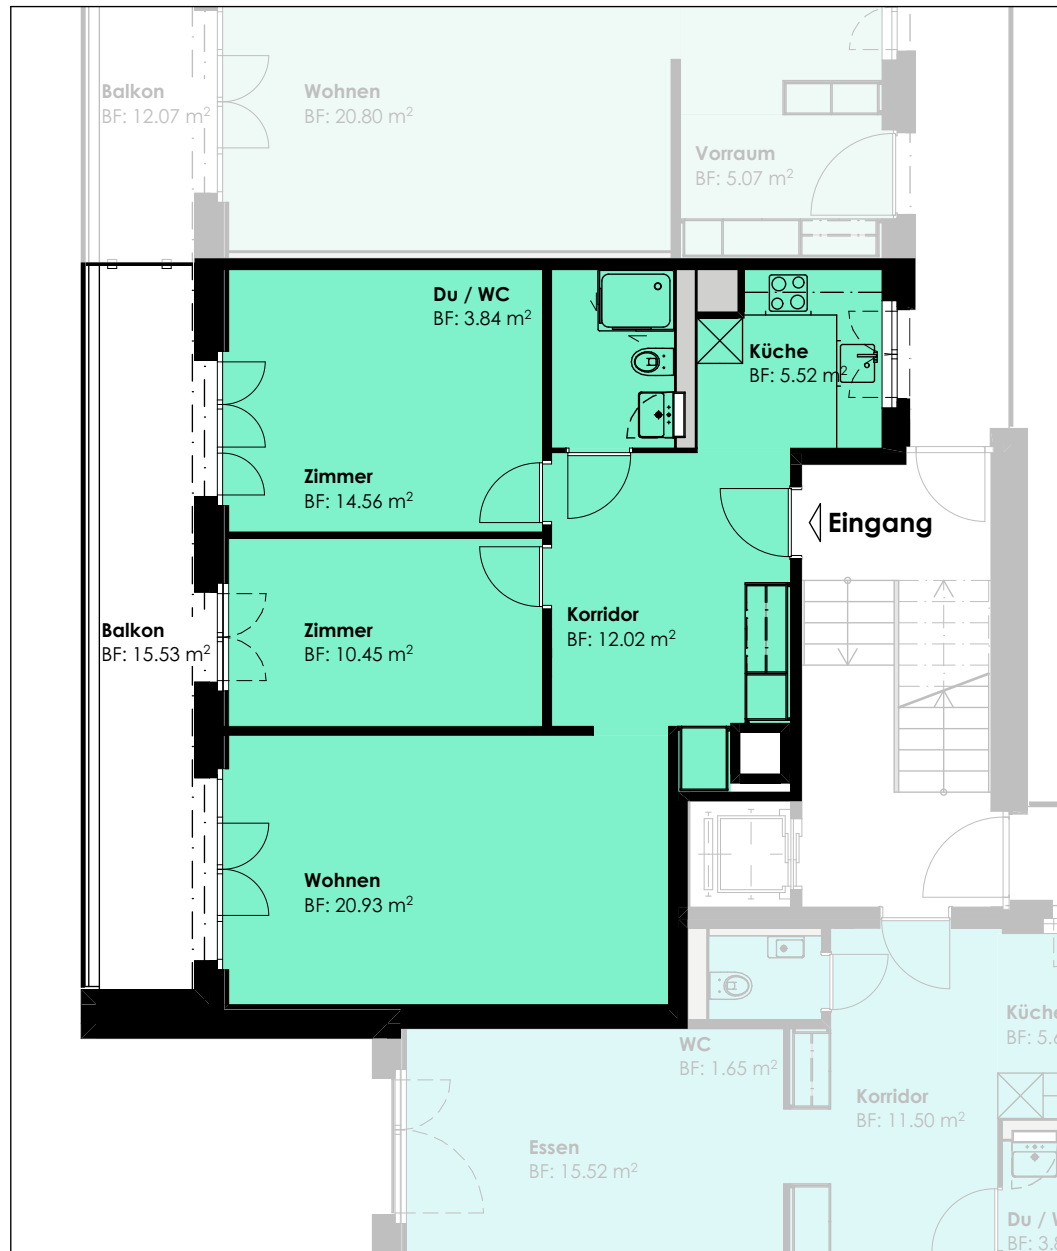

WHG 1126 - 3 Zimmer

2. Obergeschoss

Kellerabteil
3.43 m²

Mst. 1:100

Wohnung 1124

3 Zi-Whg
NF: 67.32 m²