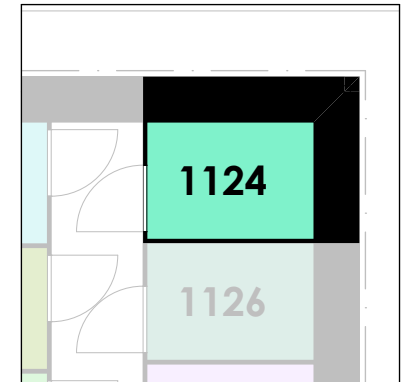

WHG 1126 - 3 Zimmer

2. Obergeschoss

Kellerabteil
3.43 m²

Mst. 1:100

Wohnung 1124

3 Zi-Whg
NF: 67.32 m²