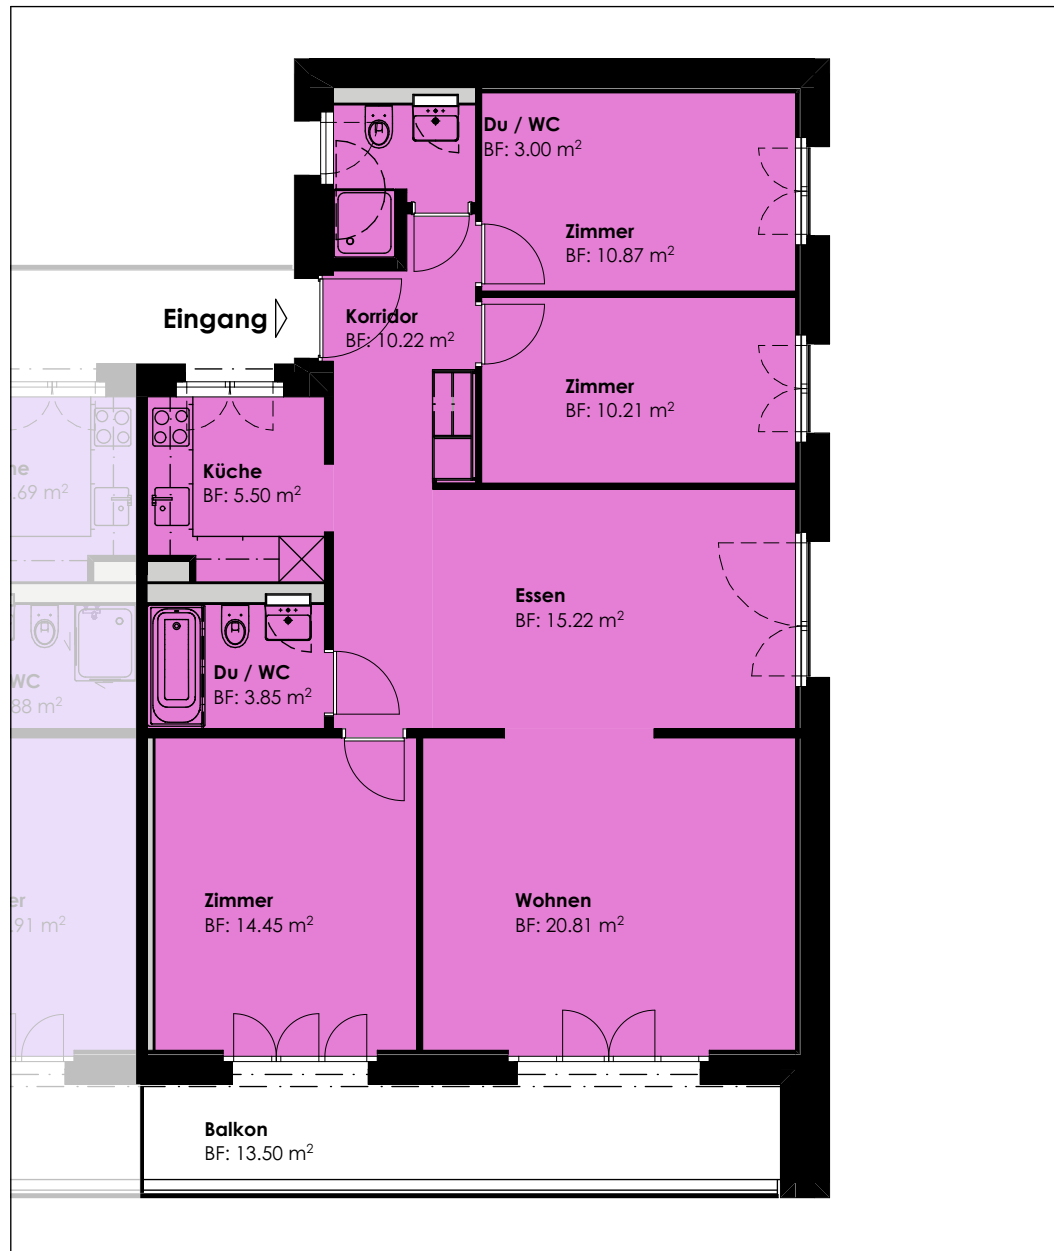

WHG 1133 - 4.5 Zimmer

3. Obergeschoss

Kellerabteil
5.88 m²

Mst. 1:100

Wohnung 1133

4.5 Zi-Whg
NF: 94.13 m²