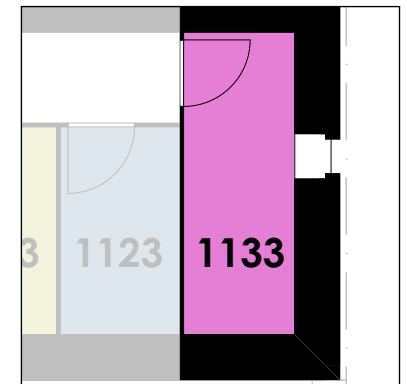

WHG 1133 - 4.5 Zimmer

3. Obergeschoss

Kellerabteil
5.88 m²

Mst. 1:100

Wohnung 1133

4.5 Zi-Whg
NF: 94.13 m²